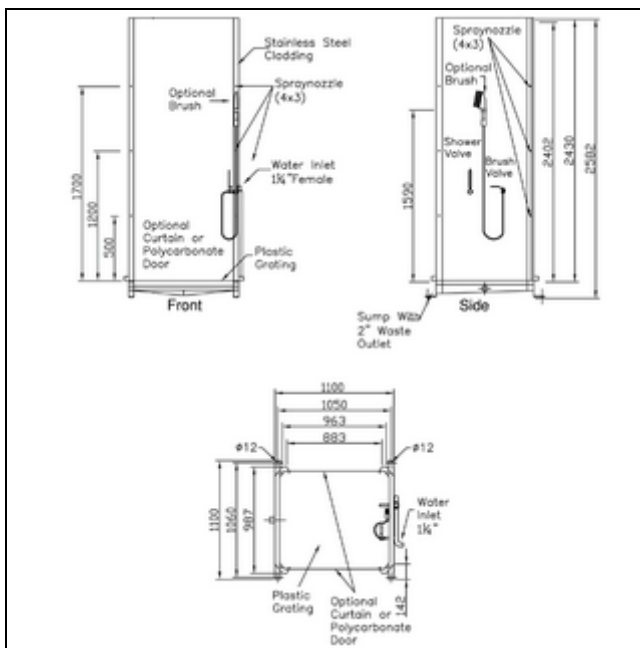

Informationen zur technischen Planung

Dekontaminationsduschen PremiumLine

PremiumLine Dekontaminations-Duschkabine mit zwei Ein- und Ausgängen

- Rahmen aus massiven Vierkant-Edelstahlrohren
- Edelstahlbleche gewährleisten eine leichte Reinigung
- Verrohrung komplett aus Edelstahl
- Kugelhahn aus Edelstahl, vollöffnend und nichtselbstschließend, Betätigung über Druckstange
- 12x Spezial-Sprühdüsen für eine komplette Wasserverteilung innerhalb der Duschkabine
- Volumenstrom 4 Liter / Minute pro Sprühdüse bei 2 bar Fließdruck
- Wassereinlass 1 1/4-Zoll-IG
- Gesamthöhe 2430 mm, Breite 1100 mm, Tiefe 1100 mm

Informationen zur technischen Planung

Dekontaminationsduschen PremiumLine

PremiumLine Dekontaminations-Duschkabine mit zwei Ein- und Ausgängen, mit Sammelwanne

- Rahmen aus massiven Vierkant-Edelstahlrohren
- Edelstahlbleche gewährleisten eine leichte Reinigung
- integrierte Sammelwanne aus Edelstahl, Wasserauslass 2-Zoll-AG
- Verrohrung komplett aus Edelstahl
- Kugelhahn aus Edelstahl, vollöffnend und nichtselbstschließend, Betätigung über Druckstange
- 12x Spezial-Sprühdüsen für eine komplette Wasserverteilung innerhalb der Duschkabine
- Volumenstrom 4 Liter / Minute pro Sprühdüse bei 2 bar Fließdruck
- Wassereinlass 1 1/4-Zoll-IG, Wasserauslass 2-Zoll-AG
- Gesamthöhe 2580 mm, Breite 1100 mm, Tiefe 1100 mm