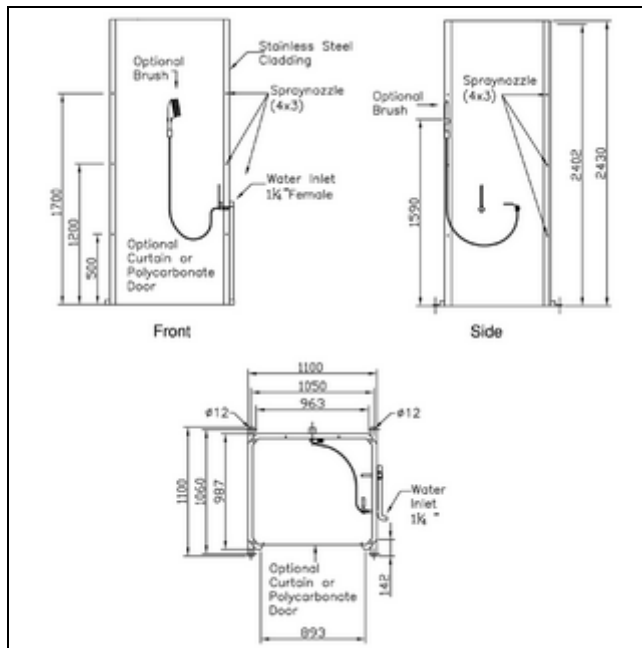

Informationen zur technischen Planung

Dekontaminationsduschen PremiumLine

PremiumLine Dekontaminations-Duschkabine mit einem Ein- und Ausgang

- Rahmen aus massiven Vierkant-Edelstahlrohren
- Edelstahlbleche gewährleisten eine leichte Reinigung
- Verrohrung komplett aus Edelstahl
- Kugelhahn aus Edelstahl, vollöffnend und nichtselbstschließend, Betätigung über Druckstange
- 12x Spezial-Sprühdüsen für eine komplette Wasserverteilung innerhalb der Duschkabine
- Volumenstrom 4 Liter / Minute pro Sprühdüse bei 2 bar Fließdruck
- Wassereinlass 1 1/4-Zoll-IG
- Gesamthöhe 2430 mm, Breite 1100 mm, Tiefe 1100 mm

Informationen zur technischen Planung

Dekontaminationsduschen PremiumLine

PremiumLine Dekontaminations-Duschkabine mit einem Ein- und Ausgang, mit Sammelwanne

- Rahmen aus massiven Vierkant-Edelstahlrohren
- Edelstahlbleche gewährleisten eine leichte Reinigung
- integrierte Sammelwanne aus Edelstahl, Wasserauslass 2-Zoll-AG
- Verrohrung komplett aus Edelstahl
- Kugelhahn aus Edelstahl, vollöffnend und nichtselbstschließend, Betätigung über Druckstange
- 12x Spezial-Sprühdüsen für eine komplette Wasserverteilung innerhalb der Duschkabine
- Volumenstrom 4 Liter / Minute pro Sprühdüse bei 2 bar Fließdruck
- Wassereinlass 1 1/4-Zoll-IG, Wasserauslass 2-Zoll-AG
- Gesamthöhe 2580 mm, Breite 1100 mm, Tiefe 1100 mm

Informationen zur technischen Planung

Dekontaminationsduschen PremiumLine

PremiumLine Dekontaminations-Duschkabine mit zwei Ein- und Ausgängen

- Rahmen aus massiven Vierkant-Edelstahlrohren
- Edelstahlbleche gewährleisten eine leichte Reinigung
- Verrohrung komplett aus Edelstahl
- Kugelhahn aus Edelstahl, vollöffnend und nichtselbstschließend, Betätigung über Druckstange
- 12x Spezial-Sprühdüsen für eine komplette Wasserverteilung innerhalb der Duschkabine
- Volumenstrom 4 Liter / Minute pro Sprühdüse bei 2 bar Fließdruck
- Wassereinlass 1 1/4-Zoll-IG
- Gesamthöhe 2430 mm, Breite 1100 mm, Tiefe 1100 mm