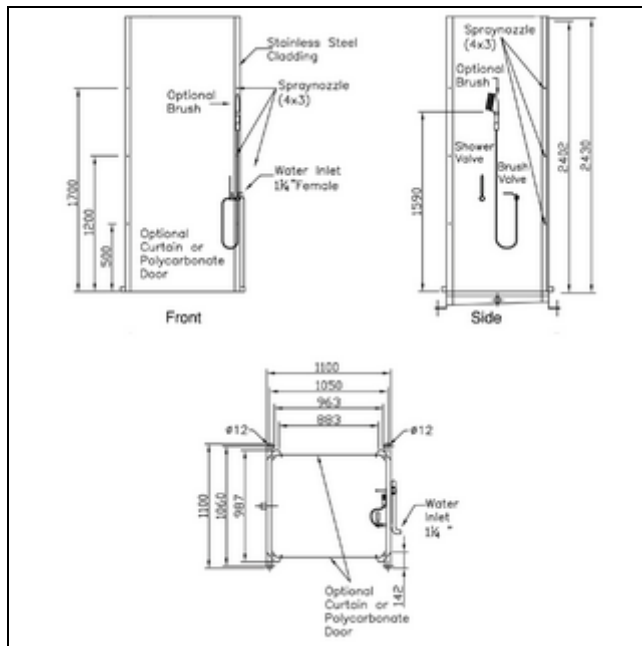

Informationen zur technischen Planung

Dekontaminationsduschen PremiumLine

PremiumLine Dekontaminations-Duschkabine mit einem Ein- und Ausgang, mit Sammelwanne

- Rahmen aus massiven Vierkant-Edelstahlrohren
- Edelstahlbleche gewährleisten eine leichte Reinigung
- integrierte Sammelwanne aus Edelstahl, Wasserauslass 2-Zoll-AG
- Verrohrung komplett aus Edelstahl
- Kugelhahn aus Edelstahl, vollöffnend und nichtselbstschließend, Betätigung über Druckstange
- 12x Spezial-Sprühdüsen für eine komplette Wasserverteilung innerhalb der Duschkabine
- Volumenstrom 4 Liter / Minute pro Sprühdüse bei 2 bar Fließdruck
- Wassereinlass 1 1/4-Zoll-IG, Wasserauslass 2-Zoll-AG
- Gesamthöhe 2580 mm, Breite 1100 mm, Tiefe 1100 mm

Informationen zur technischen Planung

Dekontaminationsduschen PremiumLine

PremiumLine Dekontaminations-Duschkabine mit zwei Ein- und Ausgängen

- Rahmen aus massiven Vierkant-Edelstahlrohren
- Edelstahlbleche gewährleisten eine leichte Reinigung
- Verrohrung komplett aus Edelstahl
- Kugelhahn aus Edelstahl, vollöffnend und nichtselbstschließend, Betätigung über Druckstange
- 12x Spezial-Sprühdüsen für eine komplette Wasserverteilung innerhalb der Duschkabine
- Volumenstrom 4 Liter / Minute pro Sprühdüse bei 2 bar Fließdruck
- Wassereinlass 1 1/4-Zoll-IG
- Gesamthöhe 2430 mm, Breite 1100 mm, Tiefe 1100 mm