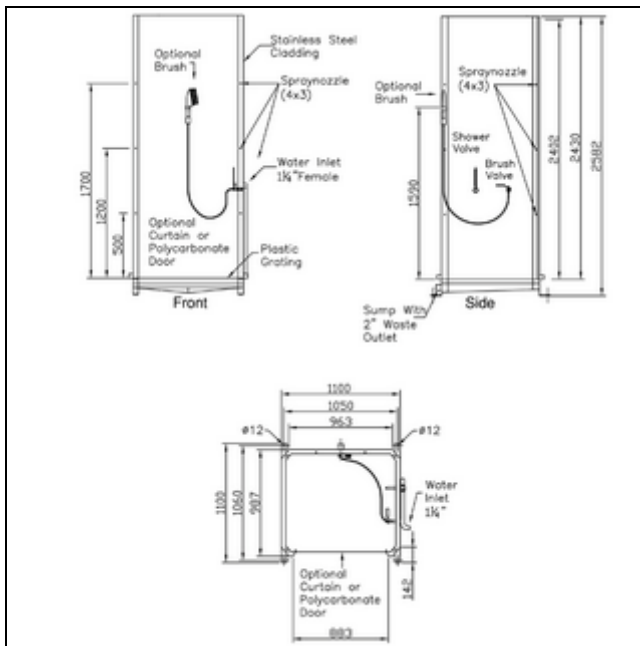

Informationen zur technischen Planung

Dekontaminationsduschen PremiumLine

PremiumLine Dekontaminations-Duschkabine mit einem Ein- und Ausgang

- Rahmen aus massiven Vierkant-Edelstahlrohren
- Edelstahlbleche gewährleisten eine leichte Reinigung
- Verrohrung komplett aus Edelstahl
- Kugelhahn aus Edelstahl, vollöffnend und nichtselbstschließend, Betätigung über Druckstange
- 12x Spezial-Sprühdüsen für eine komplette Wasserverteilung innerhalb der Duschkabine
- Volumenstrom 4 Liter / Minute pro Sprühdüse bei 2 bar Fließdruck
- Wassereinlass 1 1/4-Zoll-IG
- Gesamthöhe 2430 mm, Breite 1100 mm, Tiefe 1100 mm

Informationen zur technischen Planung

Dekontaminationsduschen PremiumLine

PremiumLine Dekontaminations-Duschkabine mit einem Ein- und Ausgang, mit Sammelwanne

- Rahmen aus massiven Vierkant-Edelstahlrohren
- Edelstahlbleche gewährleisten eine leichte Reinigung
- integrierte Sammelwanne aus Edelstahl, Wasserauslass 2-Zoll-AG
- Verrohrung komplett aus Edelstahl
- Kugelhahn aus Edelstahl, vollöffnend und nichtselbstschließend, Betätigung über Druckstange
- 12x Spezial-Sprühdüsen für eine komplette Wasserverteilung innerhalb der Duschkabine
- Volumenstrom 4 Liter / Minute pro Sprühdüse bei 2 bar Fließdruck
- Wassereinlass 1 1/4-Zoll-IG, Wasserauslass 2-Zoll-AG
- Gesamthöhe 2580 mm, Breite 1100 mm, Tiefe 1100 mm

Informationen zur technischen Planung

Dekontaminationsduschen PremiumLine

PremiumLine Dekontaminations-Duschkabine mit zwei Ein- und Ausgängen

- Rahmen aus massiven Vierkant-Edelstahlrohren
- Edelstahlbleche gewährleisten eine leichte Reinigung
- Verrohrung komplett aus Edelstahl
- Kugelhahn aus Edelstahl, vollöffnend und nichtselbstschließend, Betätigung über Druckstange
- 12x Spezial-Sprühdüsen für eine komplette Wasserverteilung innerhalb der Duschkabine
- Volumenstrom 4 Liter / Minute pro Sprühdüse bei 2 bar Fließdruck
- Wassereinlass 1 1/4-Zoll-IG
- Gesamthöhe 2430 mm, Breite 1100 mm, Tiefe 1100 mm