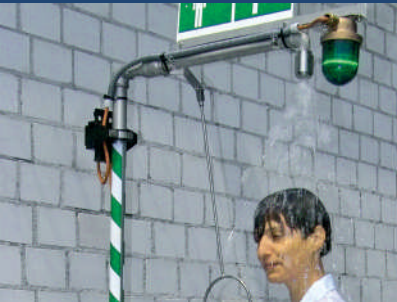

INOX
ROESTVRIJ STAAL

Douche corporelle avec actionneur, pour montage mural interne
Lichaamsdouche met bediening, voor wandmontage inbouw

Branchement d'eau: 3/4" /m
Profondeur: 625 mm
Hauteur de pose: 2335 mm (+/-100 mm)

Wateraansluiting: 3/4" buitendraad
Reikwijdte: 625 mm
Plaatsingshoogte: 2335 mm (+/-100 mm)

BR 081 095

INOX
ROESTVRIJ STAAL

Douche corporelle avec actionneur, pour montage mural externe
Lichaamsdouche met bediening, voor wandmontage opbouw

Branchement d'eau: 3/4" /f
Profondeur: 625 mm
Hauteur de pose: 2335 mm (+/-100 mm)

Wateraansluiting: 3/4" binnendraad
Reikwijdte: 625 mm
Plaatsingshoogte: 2335 mm (+/-100 mm)

BR 082 095

INOX
ROESTVRIJ STAAL

Douche corporelle avec actionneur, pour montage en plafond interne
Lichaamsdouche met bediening, voor plafondmontage inbouw

Branchement d'eau: 3/4" /m
Hauteur intérieure: 245 mm

Wateraansluiting: 3/4" buitendraad
Binnenwerkse hoogte: 245 mm

BR 083 095

INOX
ROESTVRIJ STAAL

Douche corporelle pour montage au sol
Lichaamsdouche voor vloermontage

Branchement d'eau: 1 1/4" /f
Profondeur: 655 mm
Hauteur totale: 2300 mm

Wateraansluiting: 1 1/4" binnendraad
Reikwijdte: 655 mm
Totale hoogte: 2300 mm

BR 830 095

INOX
ROESTVRIJ STAAL

Douche corporelle avec laveur d'yeux, pour montage au sol
Lichaamsdouche met oogdouche, voor vloermontage

Branchement d'eau: 1 1/4" /f
Profondeur: 655 mm
Hauteur totale: 2300 mm

Wateraansluiting: 1 1/4" binnendraad
Reikwijdte: 655 mm
Totale hoogte: 2300 mm

BR 832 095