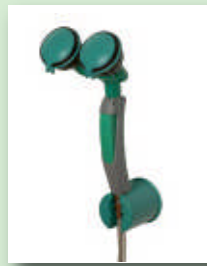

INOX
ROESTVRIJ STAAL

Douche corporelle avec actionneur, pour montage mural interne
Lichaamsdouche met bediening, voor wandmontage inbouw

Branchement d'eau: 3/4" /m
Profondeur: 625 mm
Hauteur de pose: 2335 mm (+/-100 mm)

Wateraansluiting: 3/4" buitendraad
Reikwijdte: 625 mm
Plaatsingshoogte: 2335 mm (+/-100 mm)

BR 081 095