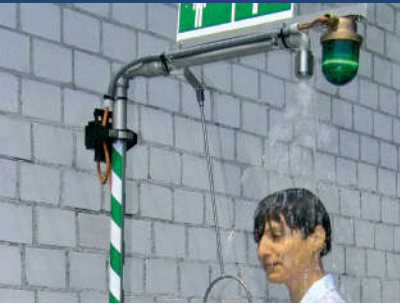

Pictogramme douche d'urgence et laveur d'yeux avec fixation acier inox
Instructieplaatje nood-/oogdouche met roestvrijstalen bevestiging

Actionneur plate-forme pour douches d'urgence en plus de la tirette
Activering via opstapplatform voor onverwarmde nooddouches als aanvulling op de trekstang

Matériau: Grille en plastique avec cadre en inox, Eléments de jonction en inox de jonction en inox

Materiaal: rooster van kunststof met roestvrijstalen frame, verbindingdelen van roestvrij staal

Actionneur plate-forme pour douches d'urgence en plus de la tirette
Activering via opstapplatform voor nooddouches voor een warm klimaat, i.p.v. pedaal

Matériau: Grille en plastique avec cadre en inox, Eléments de jonction en inox de jonction en inox

Materiaal: rooster van kunststof met roestvrijstalen frame, verbindingdelen van roestvrij staal

Actionneur par pédale pour laveur d'yeux
Activering via pedaal voor oogdouche

Matériau: inox

Materiaal: roestvrij staal

Interrupteur pour appel d'alarme pour douche d'urgence
Alarmschakelaar incl. bedrading tot verdeeldoos

Egalement adapté aux applications dans zones EX 1 et 2
Ook geschikt voor EX-zones 1 & 2

Interrupteur pour appel d'alarme pour laveur d'yeux
Alarmschakelaar incl. bedrading

Egalement adapté aux applications dans zones EX 1 et 2
Ook geschikt voor EX-zones 1 & 2

Feu de position (vert) pour douches d'urgence
Waarschuwinglamp (groen) voor nooddouche

Puissance: 60W
Alimentation électrique: 230V/50Hz

Prestatie: 60 W
Stroomvoeding: 230V/50Hz