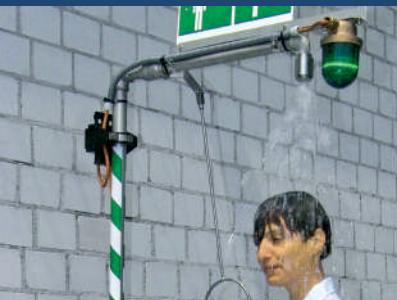

Cabine de douche d'urgence avec cuvette et parois latérales
Nooddouchecabine met opvangbak