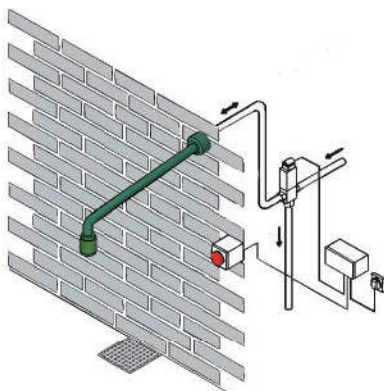

Douche corporelle avec vidange automatique résistant au gel - Actionneur électronique

Vorstbestendige lichaamsdouche met automatische leegloop - Elektronische bediening

BR 895 085

Raccordement: 3/4" /m
Profondeur: 500 mm
Raccordement électrique: 230V/50 Hz
Hauteur de pose: 2250 mm à 2450 mm

Aansluiting: 3/4" buitendraad
Uitsprong: 500 mm
Elektrische aansluiting: 230 V - 50 Hz
Plaatsingshoogte: 2250 mm tot 2450 mm