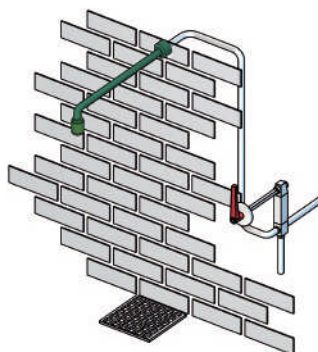

Douche corporelle avec vidange automatique résistant au gel - Actionneur manuel
Vorstbestendige lichaamsdouche met automatische leegloop - Handmatige bediening

BR 885 075

Raccordement: 3/4" /m
Déclenchement: robinet à boisseau
sphérique à 3 voies avec rallonge de tige
Profondeur: 500 mm
Épaisseur du mur: 300 mm max
Hauteur de pose: 2250 mm à 2450 mm

Aansluiting: 3/4" buitendraad
Activering: 3-wegkogelkraan met
spindelverlenging
Uitsprong: 500 mm
Muurdikte: max. 300 mm
Plaatsingshoogte: 2250 mm tot 2450 mm