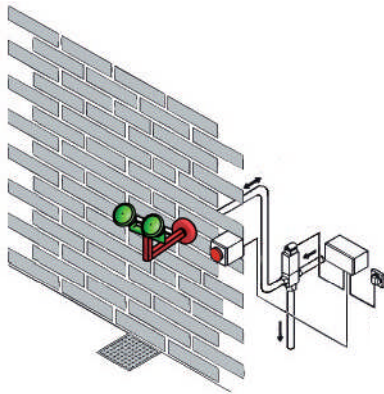

BR 890 005

Raccordement: 1/2" /f
Hauteur de la douche: 275 mm
Distance des pommeaux de douche: 190 mm
Raccordement électrique: 230V/50Hz
Hauteur de pose: 800 mm à 950 mm

Aansluiting: 1/2" binnendraad
Douchehoogte: 275 mm
Afstand van de bruiskoppen 190 mm
Elektrische aansluiting: 230 V - 50 Hz
Plaatsingshoogte: 800 mm tot 950 mm