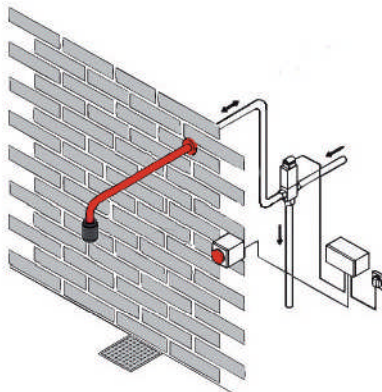

Douche corporelle avec vidange automatique résistant au gel - Actionneur électronique

Vorstbestendige lichaamsdouche met automatische leegloop - Elektronische bediening

BR 895 075

Raccordement: 3/4" /m
Profondeur: 500 mm
Raccordement électrique: 230V/50 Hz
Hauteur de pose: 2250 mm à 2450 mm

Aansluiting: 3/4" buitendraad
Uitsprong: 500 mm
Elektrische aansluiting: 230 V - 50 Hz
Plaatsingshoogte: 2250 mm tot 2450 mm