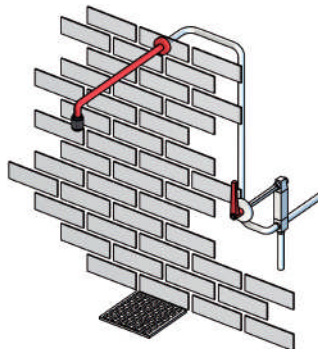

Douche corporelle avec vidange automatique résistant au gel - Actionneur manuel
Vorstbestendige lichaamsdouche met automatische leegloop - Handmatige bediening

BR 885 075

Raccordement: 3/4" /m
Déclenchement: robinet à boisseau
sphérique à 3 voies avec rallonge de tige
Profondeur: 500 mm
Épaisseur du mur: 300 mm max
Hauteur de pose: 2250 mm à 2450 mm

Aansluiting: 3/4" buitendraad
Activering: 3-wegkogelkraan met
spindelverlenging
Uitsprong: 500 mm
Muurdikte: max. 300 mm
Plaatsingshoogte: 2250 mm tot 2450 mm