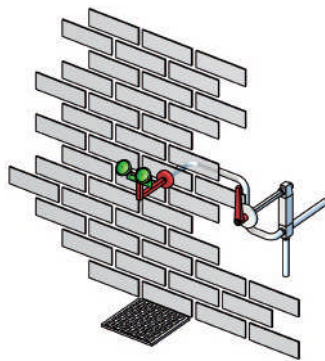

BR 880 005

Raccordement: 3/4" /f
Déclenchement: robinet à boisseau
sphérique à 3 voies avec rallonge de tige
Hauteur de la douche: 275 mm
Distance des pommeaux de douche: 190 mm
Épaisseur du mur: 300 mm max.
Hauteur de pose: 800 mm à 950 mm

Aansluiting: 3/4" binnendraad
Activering: 3-wegkogelkraan met
spindelverlenging
Douchehoogte: 275 mm
Afstand van de bruiskoppen 190 mm
Muurdikte: max. 300 mm
Plaatsingshoogte: 800 mm tot 950 mm