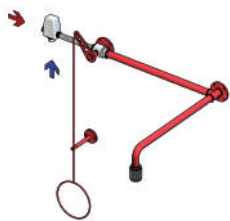

BR 050 084 075